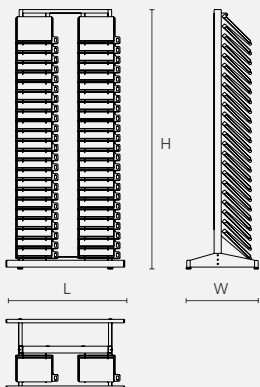

PROMOTIONAL DISPLAYS

Babel

46 PIECES. 46 PIEZAS

PIECE SIZE. TAMAÑO PIEZA (mm)
300x300 Customized. Personalizable

Panels size (mm)	Dimensions (LxWxH)	Packaging (LxWxH)	Weight (kg)
320x320*	1012x623x2258	2300x860x355	121