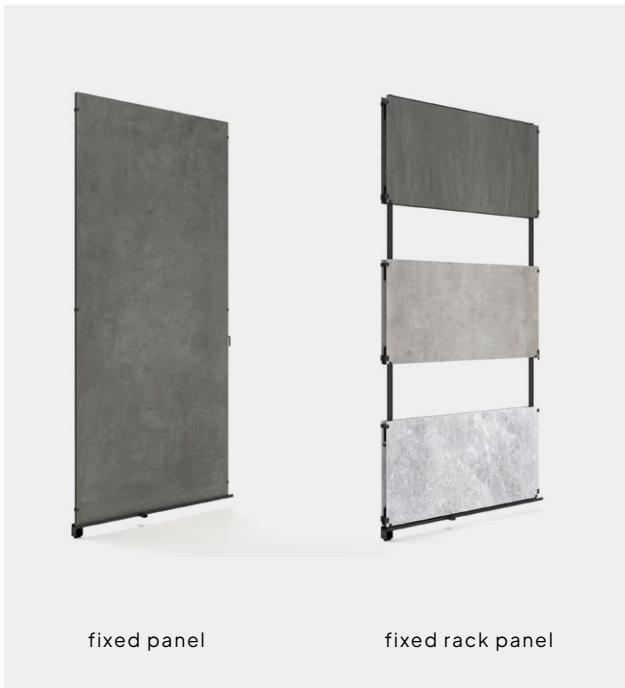

SERIE PREMIUM

Boek

Customizable display according to the project.
Expositor personalizable según el proyecto.

SERIE PREMIUM

Boek

Customizable display according to the project.
Expositor personalizable según el proyecto.

FIXED PANELS 56 PIECES. PANELES FIJOS 56 PIEZAS
1200x2500 / 1200x2600mm

4 moduls. 4 módulos

FIXED PANELS 56 PIECES. PANELES FIJOS 56 PIEZAS
1200x2500 mm

2 moduls. 2 módulos 4 moduls. 4 módulos

SERIE PREMIUM

Boek

Customizable display according to the project.
Expositor personalizable según el proyecto.

4 moduls. 4 módulos

FIXED & RACK PANELS 64 PIECES. PANELES FIJOS Y RACK 56 PIEZAS
1200x2500 / 1200x600mm

3 moduls. 3 módulos

FIXED & RACK PANELS 64 PIECES. PANELES FIJOS Y RACK 56 PIEZAS
1200x2500 / 1200x600mm

SERIE PREMIUM

Boek

7 PANELS | 2 SIDES. 7 PANELES | 2 CARAS

PIECES SIZE. TAMAÑO PIEZAS (mm)
1000-1500x2500-3000

Piece size (mm)	Dimensions (LxWxH)	Packaging (LxWxH)	Weight (kg)
2500x1000-1500	2972x1219x2560	-	-