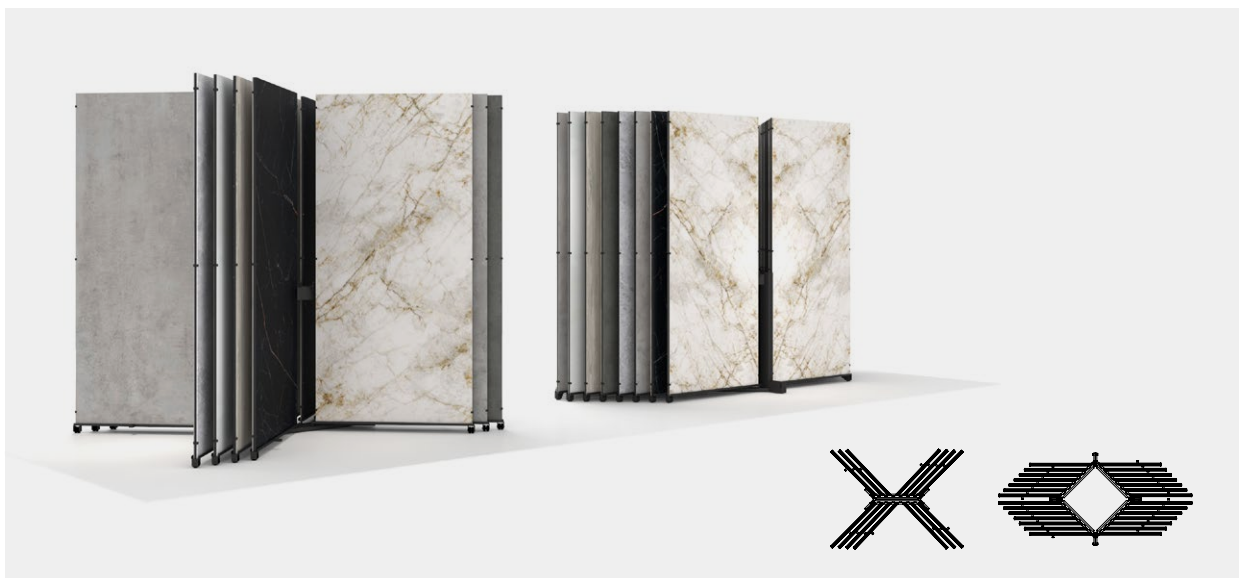

SERIE PREMIUM

Boek

Customizable display according to the project.
Expositor personalizable según el proyecto.

SERIE PREMIUM

Boek

Customizable display according to the project.
Expositor personalizable según el proyecto.

FIXED PANELS 56 PIECES. PANELES FIJOS 56 PIEZAS
1200x2500 / 1200x2600mm

4 moduls. 4 módulos

FIXED PANELS 56 PIECES. PANELES FIJOS 56 PIEZAS
1200x2500 mm

2 moduls. 2 módulos 4 moduls. 4 módulos

SERIE PREMIUM

Boek

Customizable display according to the project.
Expositor personalizable según el proyecto.

4 moduls. 4 módulos

FIXED & RACK PANELS 64 PIECES. PANELES FIJOS Y RACK 56 PIEZAS
1200x2500 / 1200x600mm

3 moduls. 3 módulos

FIXED & RACK PANELS 64 PIECES. PANELES FIJOS Y RACK 56 PIEZAS
1200x2500 / 1200x600mm

SERIE PREMIUM

Boek

7 PANELS | 2 SIDES. 7 PANELES | 2 CARAS

PIECES SIZE. TAMAÑO PIEZAS (mm)
1000-1500x2500-3000

Piece size (mm)	Dimensions (LxWxH)	Packaging (LxWxH)	Weight (kg)
2500x1000-1500	2972x1219x2560	-	-