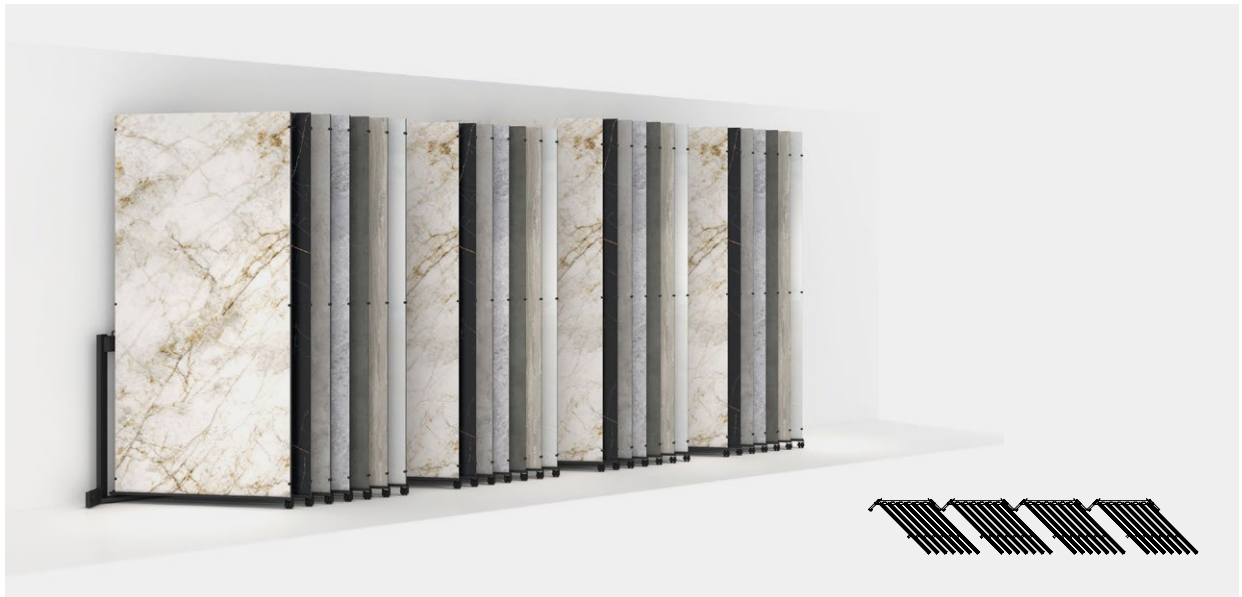

SERIE PREMIUM

Boek

Customizable display according to the project.
Expositor personalizable según el proyecto.

SERIE PREMIUM

Boek

Customizable display according to the project.
Expositor personalizable según el proyecto.

FIXED PANELS 56 PIECES. PANELES FIJOS 56 PIEZAS
1200x2500 / 1200x2600mm

4 moduls. 4 módulos

FIXED PANELS 56 PIECES. PANELES FIJOS 56 PIEZAS
1200x2500 mm

2 moduls. 2 módulos 4 moduls. 4 módulos

SERIE PREMIUM

Boek

Customizable display according to the project.
Expositor personalizable según el proyecto.

4 moduls. 4 módulos

FIXED & RACK PANELS 64 PIECES. PANELES FIJOS Y RACK 56 PIEZAS
1200x2500 / 1200x600mm

3 moduls. 3 módulos

FIXED & RACK PANELS 64 PIECES. PANELES FIJOS Y RACK 56 PIEZAS
1200x2500 / 1200x600mm

SERIE PREMIUM

Boek

7 PANELS | 2 SIDES. 7 PANELES | 2 CARAS

PIECES SIZE. TAMAÑO PIEZAS (mm)
1000-1500x2500-3000

Piece size (mm)	Dimensions (LxWxH)	Packaging (LxWxH)	Weight (kg)
2500x1000-1500	2972x1219x2560	-	-