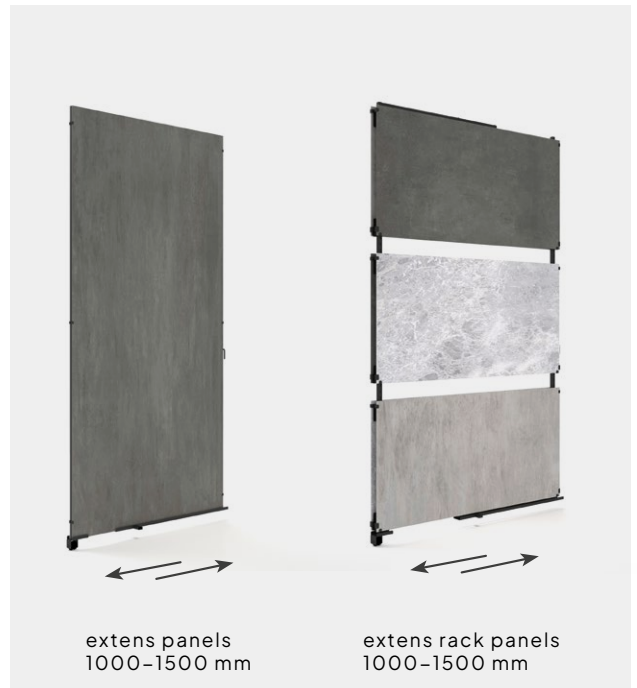

SERIE PREMIUM

Boek

Customizable display according to the project.
Expositor personalizable según el proyecto.

SERIE PREMIUM

Boek

Customizable display according to the project.
Expositor personalizable según el proyecto.

FIXED PANELS 56 PIECES. PANELES FIJOS 56 PIEZAS
1200x2500 / 1200x2600mm

4 moduls. 4 módulos

FIXED PANELS 56 PIECES. PANELES FIJOS 56 PIEZAS
1200x2500 mm

2 moduls. 2 módulos 4 moduls. 4 módulos

SERIE PREMIUM

Boek

Customizable display according to the project.
Expositor personalizable según el proyecto.

4 moduls. 4 módulos

FIXED & RACK PANELS 64 PIECES. PANELES FIJOS Y RACK 56 PIEZAS
1200x2500 / 1200x600mm

3 moduls. 3 módulos

FIXED & RACK PANELS 64 PIECES. PANELES FIJOS Y RACK 56 PIEZAS
1200x2500 / 1200x600mm

SERIE PREMIUM

Boek

7 PANELS | 2 SIDES. 7 PANELES | 2 CARAS

PIECES SIZE. TAMAÑO PIEZAS (mm)
1000-1500x2500-3000

Piece size (mm)	Dimensions (LxWxH)	Packaging (LxWxH)	Weight (kg)
2500x1000-1500	2972x1219x2560	-	-