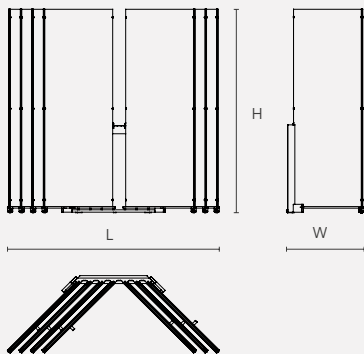

FIXED PANELS 56 PIECES. PANELES FIJOS 56 PIEZAS
1200x2500 / 1200x2600mm

4 moduls. 4 módulos

FIXED PANELS 56 PIECES. PANELES FIJOS 56 PIEZAS
1200x2500 mm

2 moduls. 2 módulos 4 moduls. 4 módulos

SERIE PREMIUM

Boek

Customizable display according to the project.
Expositor personalizable según el proyecto.

4 moduls. 4 módulos

FIXED & RACK PANELS 64 PIECES. PANELES FIJOS Y RACK 56 PIEZAS
1200x2500 / 1200x600mm

3 moduls. 3 módulos

FIXED & RACK PANELS 64 PIECES. PANELES FIJOS Y RACK 56 PIEZAS
1200x2500 / 1200x600mm

SERIE PREMIUM

Boek

7 PANELS | 2 SIDES. 7 PANELES | 2 CARAS

PIECES SIZE. TAMAÑO PIEZAS (mm)
1000-1500x2500-3000

Piece size (mm)	Dimensions (LxWxH)	Packaging (LxWxH)	Weight (kg)
2500x1000-1500	2972x1219x2560	-	-