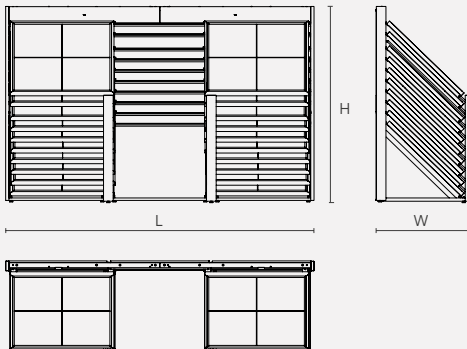

PROJECT DISPLAYS

Genova doble

20 PANELS. 20 PANELES

PANEL SIZE. TAMAÑO PANEL (mm)
1220x1220 | 1020x1020

Panels size (mm)	Dimensions (LxWxH)	Packaging (LxWxH)	Weight (kg)
1220x1220	3818x1146x2481	-	-
1020x1020	3340x995x2249	-	-