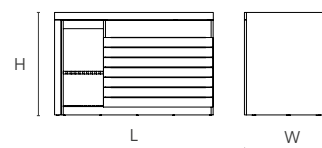

ancora lam

maximus

technical drawer table

open drawer table

HI-TECH

Tables

Customizable tables according to the project.
Mesas personalizables según el proyecto.

libraries table. mesa librería
7000x1240x1010 mm (LxWxH)

movable cover. sobre móvil
1500x799x973 mm (LxWxH)

HI-TECH

Tables

Customizable tables according to the project.
Mesas personalizables según el proyecto.

drawers two sides. cajoneras a dos lados
3600x1200x750 mm (LxWxH)

drawers and displays. cajoneras y expositores
3304x1800x1028 mm (LxWxH)