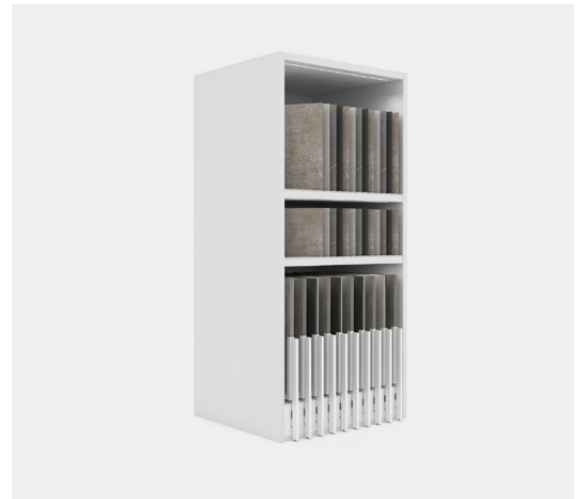

HI-TECH

Library tiles. librerías

1. modules

2. shelves-brackets

HI-TECH

Library tiles. librerías

3. displays

4. tiles

HI-TECH

Library tiles. librerías

adjustable shelves. estantes regulables

integrated LED. led integrado

HI-TECH

Library tiles. librerías

hangers.perchas

hooks.ganchos

movable cover. sobre móvil
1500x799x973 mm (LxWxH)

HI-TECH

Tables

Customizable tables according to the project.
Mesas personalizables según el proyecto.

drawers two sides. cajoneras a dos lados
3600x1200x750 mm (LxWxH)

drawers and displays. cajoneras y expositores
3304x1800x1028 mm (LxWxH)