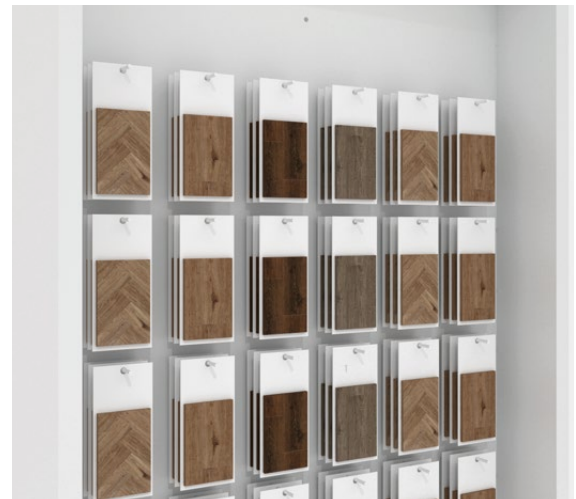

HI-TECH

Library tiles. librerías

1. modules

2. shelves-brackets

HI-TECH

Library tiles. librerías

3. displays

4. tiles

HI-TECH

Library tiles. librerías

adjustable shelves. estantes regulables

integrated LED. led integrado

HI-TECH

Library tiles. librerías

hangers.perchas

hooks.ganchos

movable cover. sobre móvil
1500x799x973 mm (LxWxH)

HI-TECH

Tables

Customizable tables according to the project.
Mesas personalizables según el proyecto.

drawers two sides. cajoneras a dos lados
3600x1200x750 mm (LxWxH)

drawers and displays. cajoneras y expositores
3304x1800x1028 mm (LxWxH)