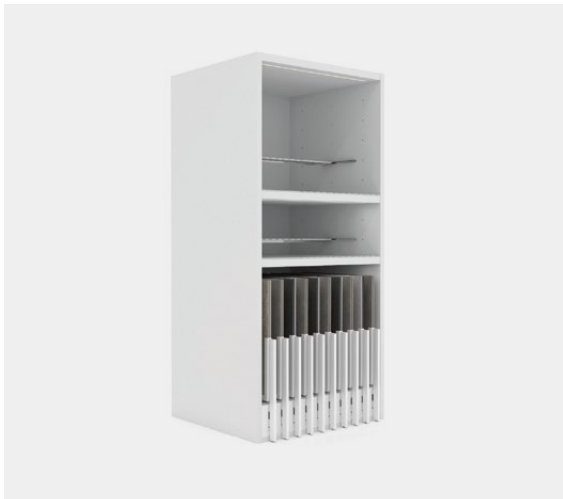

HI-TECH

Library tiles. librerías

1. modules

2. shelves-brackets

HI-TECH

Library tiles. librerías

3. displays

4. tiles

HI-TECH

Library tiles. librerías

adjustable shelves. estantes regulables

integrated LED. led integrado

HI-TECH

Library tiles. librerías

hangers.perchas

hooks.ganchos

movable cover. sobre móvil
1500x799x973 mm (LxWxH)

HI-TECH

Tables

Customizable tables according to the project.
Mesas personalizables según el proyecto.

drawers two sides. cajoneras a dos lados
3600x1200x750 mm (LxWxH)

drawers and displays. cajoneras y expositores
3304x1800x1028 mm (LxWxH)