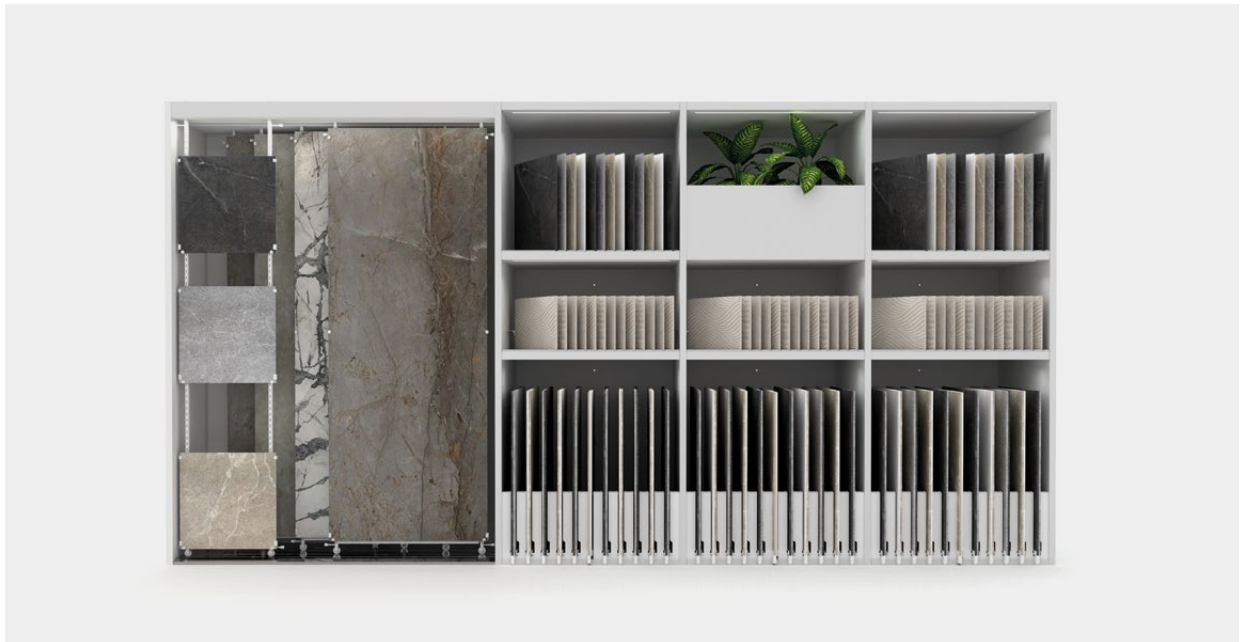

HI-TECH

Library tiles. librerías

1. modules

2. shelves-brackets

HI-TECH

Library tiles. librerías

3. displays

4. tiles

HI-TECH

Library tiles. librerías

adjustable shelves. estantes regulables

integrated LED. led integrado

HI-TECH

Library tiles. librerías

hangers.perchas

hooks.ganchos

movable cover. sobre móvil
1500x799x973 mm (LxWxH)

HI-TECH

Tables

Customizable tables according to the project.
Mesas personalizables según el proyecto.

drawers two sides. cajoneras a dos lados
3600x1200x750 mm (LxWxH)

drawers and displays. cajoneras y expositores
3304x1800x1028 mm (LxWxH)