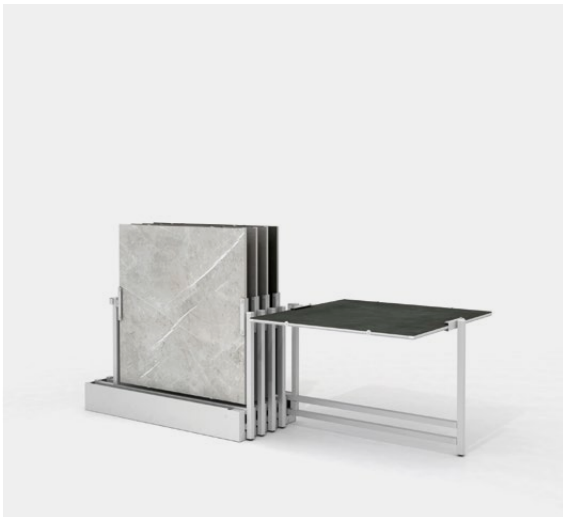

HI-TECH

Library tiles. librerías

adjustable shelves. estantes regulables

integrated LED. led integrado

HI-TECH

Library tiles. librerías

hangers.perchas

hooks.ganchos

HI-TECH

Displays

salerno lam

siena lam

compact giro

essence

HI-TECH

Displays

ancora lam

maximus

technical drawer table

open drawer table

HI-TECH

Tables

Customizable tables according to the project.
Mesas personalizables según el proyecto.

libraries table. mesa librería
7000x1240x1010 mm (LxWxH)

movable cover. sobre móvil
1500x799x973 mm (LxWxH)

HI-TECH

Tables

Customizable tables according to the project.
Mesas personalizables según el proyecto.

drawers two sides. cajoneras a dos lados
3600x1200x750 mm (LxWxH)