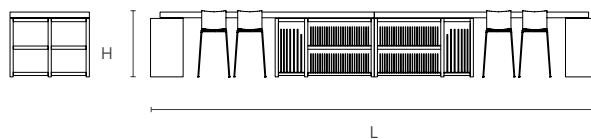

ancora lam

maximus

technical drawer table

open drawer table

HI-TECH

Tables

Customizable tables according to the project.
Mesas personalizables según el proyecto.

libraries table. mesa librería
7000x1240x1010 mm (LxWxH)

movable cover. sobre móvil
1500x799x973 mm (LxWxH)

HI-TECH

Tables

Customizable tables according to the project.
Mesas personalizables según el proyecto.

drawers two sides. cajoneras a dos lados
3600x1200x750 mm (LxWxH)