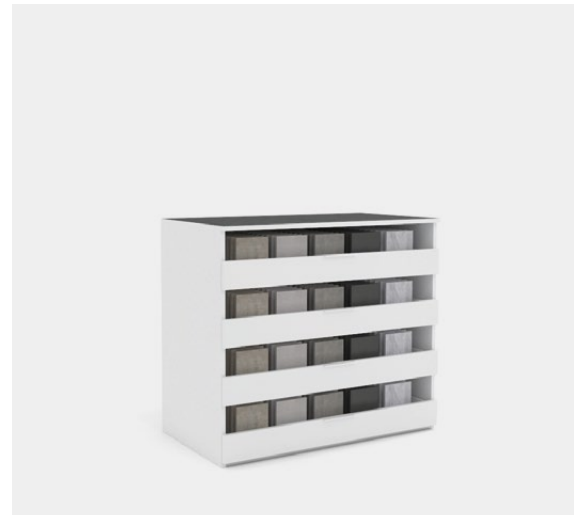

HI-TECH

Displays

salerno lam

siena lam

compact giro

essence

HI-TECH

Displays

ancora lam

maximus

technical drawer table

open drawer table

HI-TECH

Tables

Customizable tables according to the project.
Mesas personalizables según el proyecto.

libraries table. mesa librería
7000x1240x1010 mm (LxWxH)

movable cover. sobre móvil
1500x799x973 mm (LxWxH)

HI-TECH

Tables

Customizable tables according to the project.
Mesas personalizables según el proyecto.

drawers two sides. cajoneras a dos lados
3600x1200x750 mm (LxWxH)