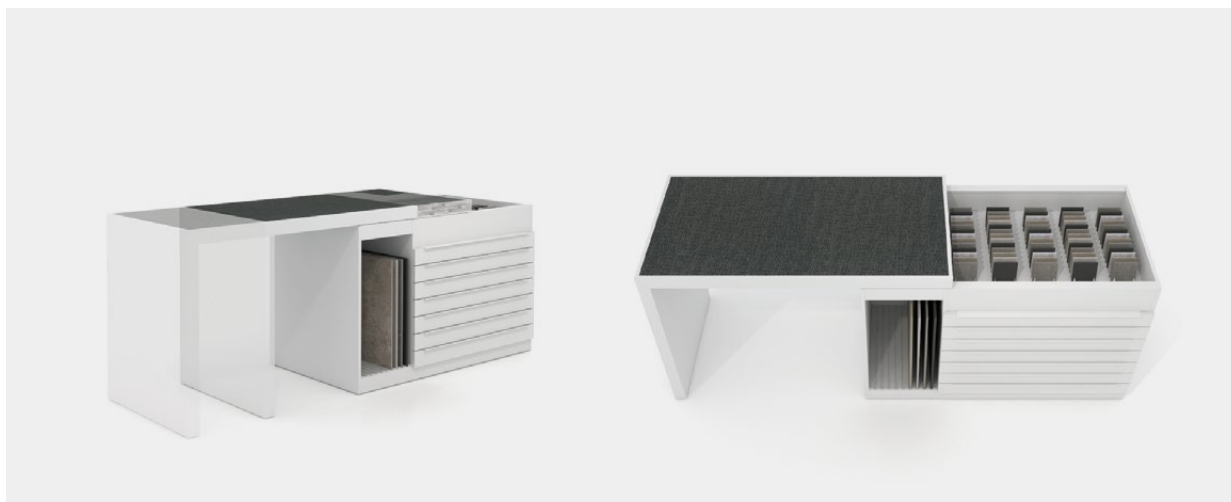

ancora lam

maximus

technical drawer table

open drawer table

HI-TECH

Tables

Customizable tables according to the project.
Mesas personalizables según el proyecto.

libraries table. mesa librería
7000x1240x1010 mm (LxWxH)

movable cover. sobre móvil
1500x799x973 mm (LxWxH)

HI-TECH

Tables

Customizable tables according to the project.
Mesas personalizables según el proyecto.

drawers two sides. cajoneras a dos lados
3600x1200x750 mm (LxWxH)