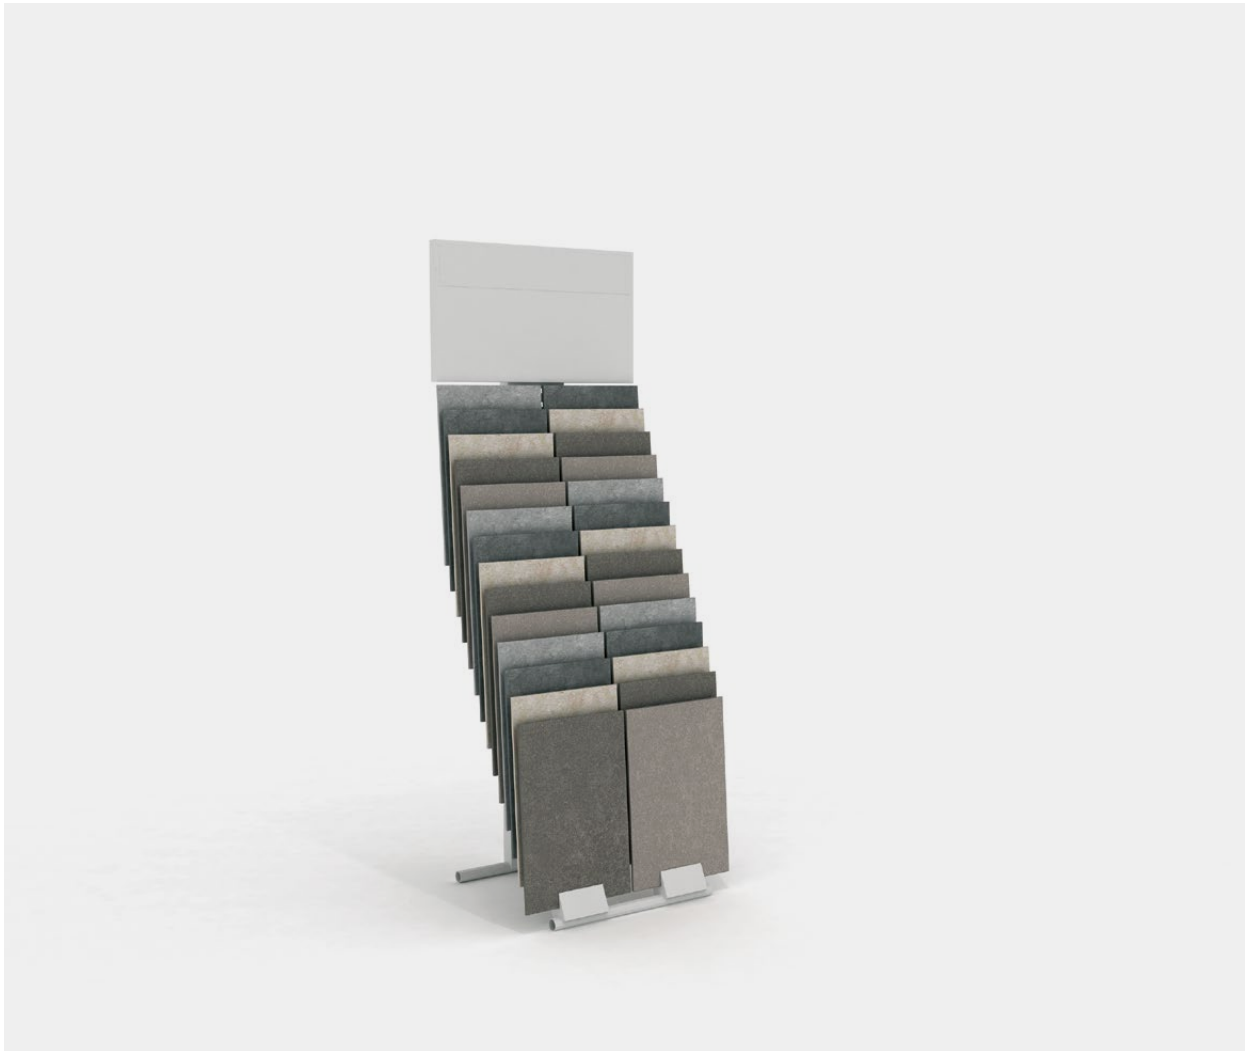

PROMOTIONAL DISPLAYS

Soria

28 PIECES. 28 PIEZAS

PIECE SIZE. TAMAÑO PIEZA (mm)
600x400 Various.

Piece size (mm)	Dimensions (LxWxH)	Packaging (LxWxH)	Weight (kg)
600x400*	800x670x2200	2130x830x180	35

* Various